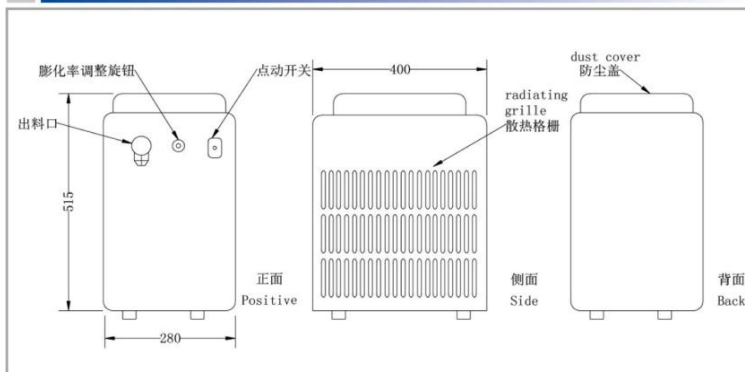

产品型号规格图 Product Specification Figure

产品说明 Product Description

1. 机体设计新颖，性能优越。
  2. 外壳材质采用304不锈钢，内胆采用S31608不锈钢，卫生耐用。
  3. 带保鲜功能。
  4. 操作简单，清洗保养方便。
  5. 制作奶昔的原料：鲜奶。
  6. 适合于宾馆、酒吧、冷饮店、休闲咖啡餐厅
1. Airframe design, superior performance.
  2. The shell material is made of 304 stainless steel liner made of S31608 stainless steel, sanitary and durable.
  3. With preservation of function.
  4. Simple operation, easy cleaning and maintenance.
  5. Milkshakes materials: milk.
  6. Suitable for hotels, bars, cold stores, Casual Cafe.