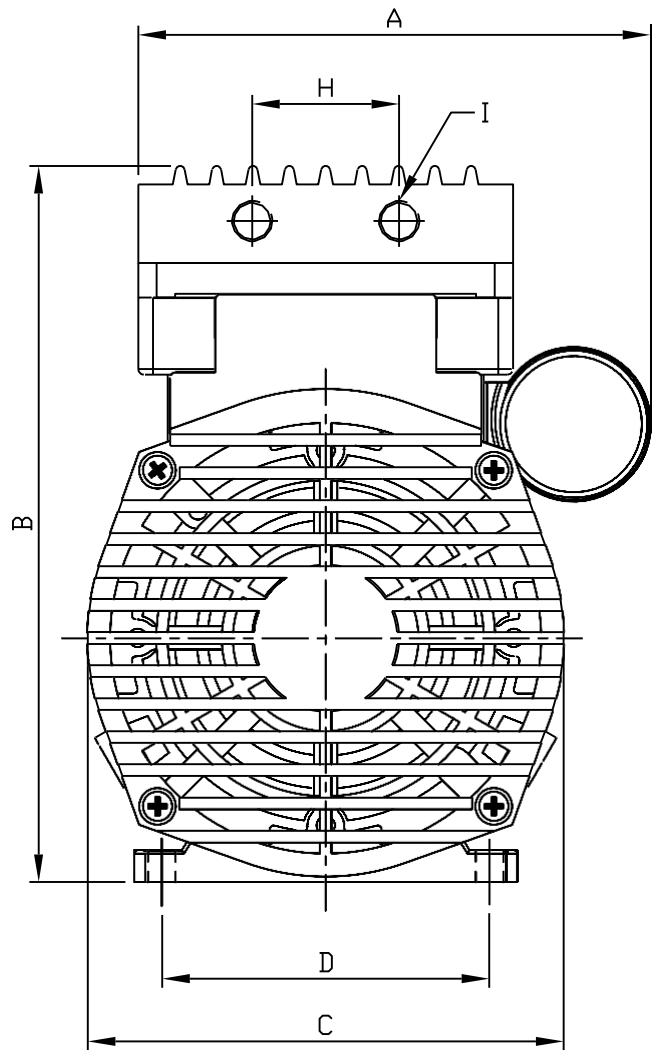

DP- 120V- Dimension (mm)

A	B	C	D	E	F	G	H	I	Weight
140	195	Ø129	89	276	213	Ø7	40	PT1/4	8.5 Kg

MODEL	DP-120V
Yil b.ng Industrial Co., Ltd.	