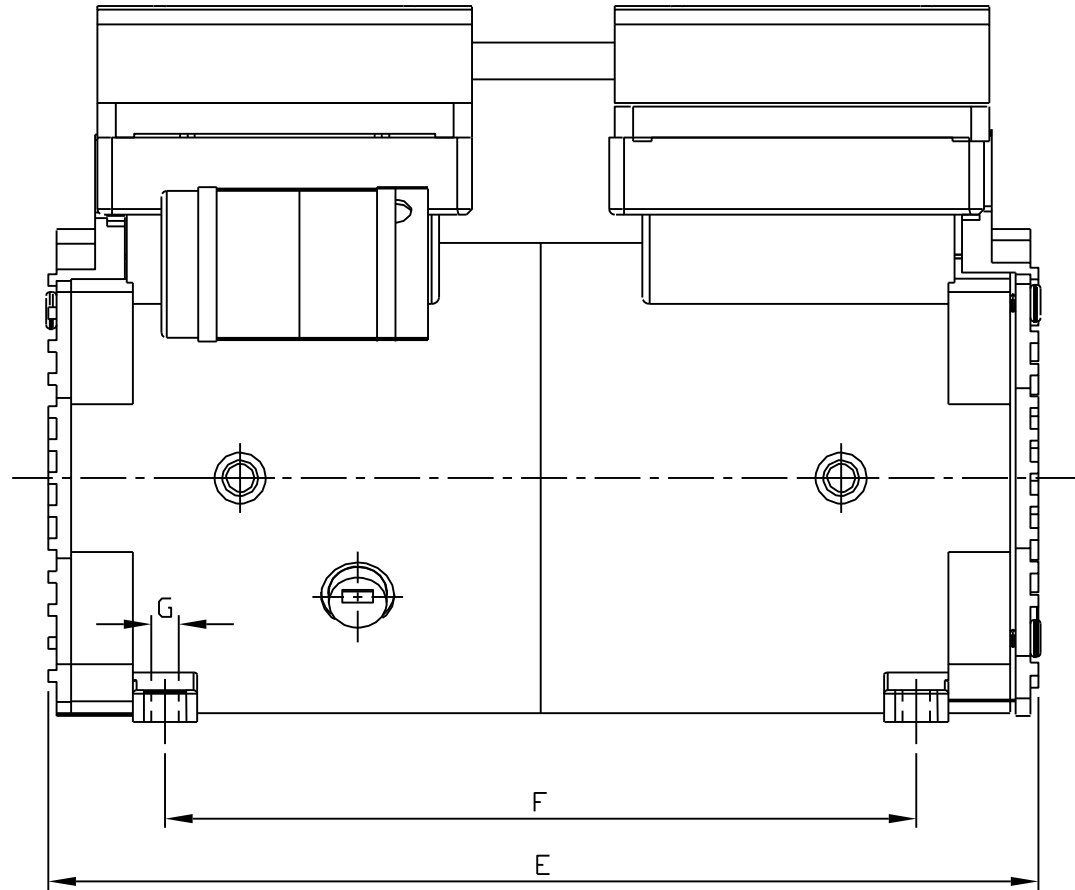

DP- 120V- Dimension (mm)

A	B	C	D	E	F	G	H	I	Weight
140	195	Ø129	89	276	213	Ø7	40	PT1/4	8.5 Kg

MODEL	DP-120V
Yil b.ng Industrial Co., Ltd.	