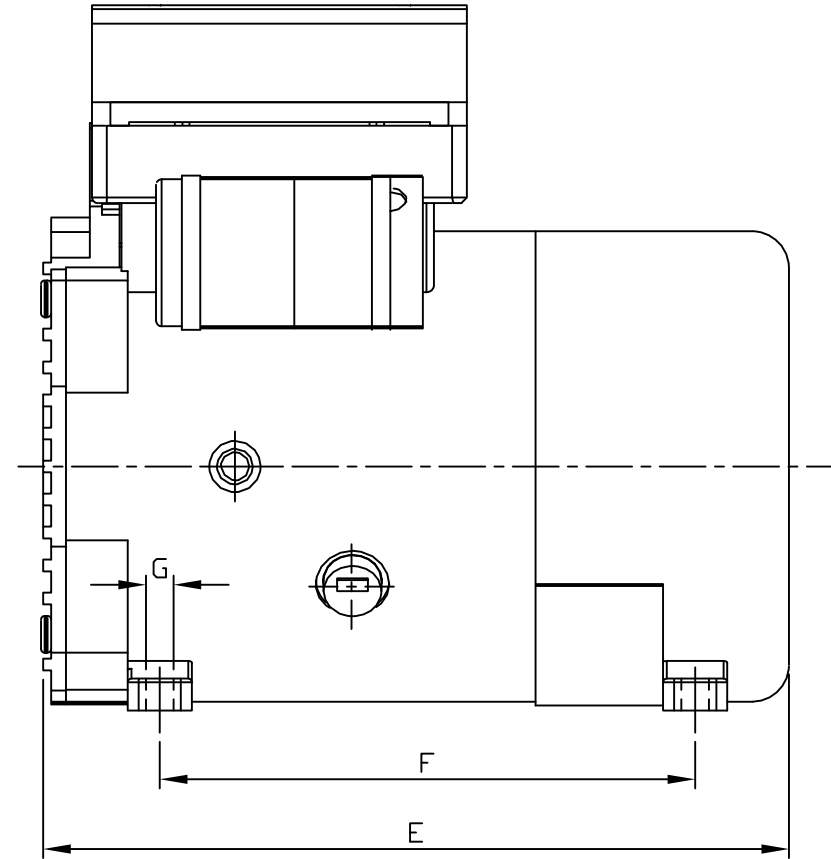

DP- 40V Dimension (mm)

A	B	C	D	E	F	G	H	I	Weight
140	192	Ø129	89	202	144	ø 7	40	PT 1/4	6.5KG

MODEL	DP-40V
Yinh 3.1g Industrial Co., Ltd.	