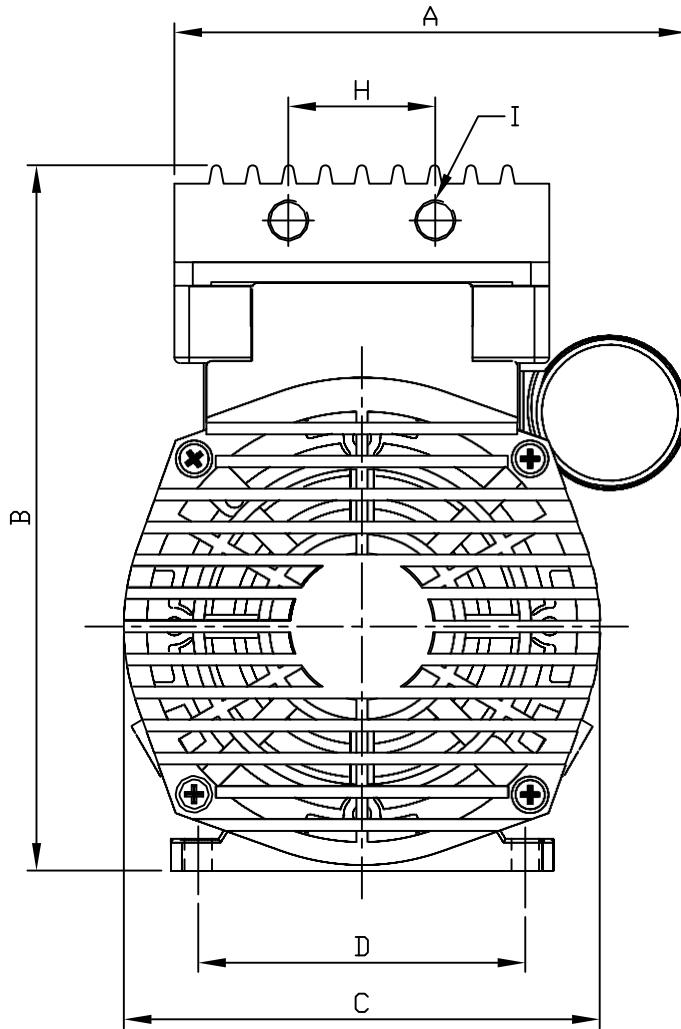

DP- 40V Dimension (mm)

A	B	C	D	E	F	G	H	I	Weight
140	192	Ø129	89	202	144	ø 7	40	PT 1/4	6.5KG

MODEL	DP-40V
Yinh 3.1g Industrial Co., Ltd.	