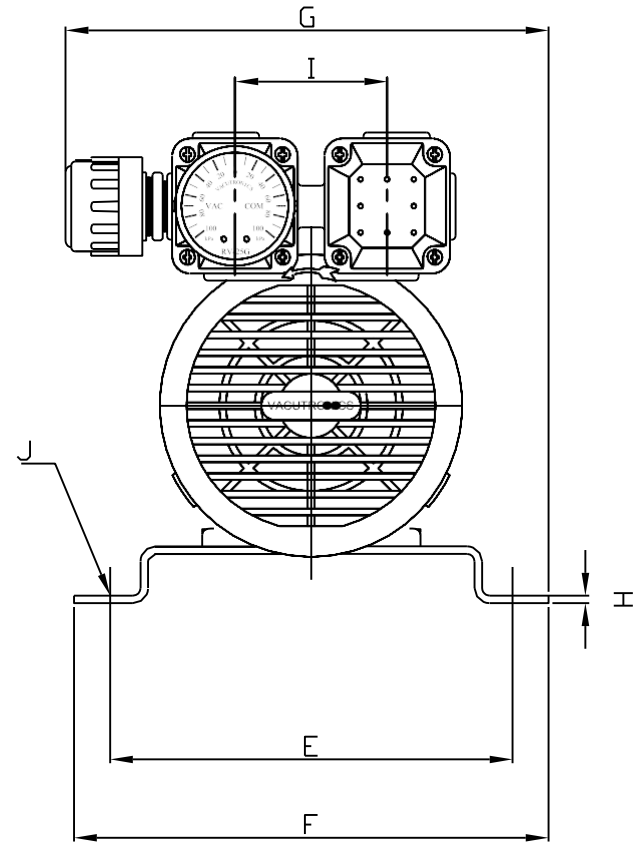

RV-40V Dimension (mm)

A	B	C	D	E	F	G	H	I	J	K	Weight
275	640	310	470	220	250	280	4	90	Φ11.3	PT 3/4	37Kgs

MODEL	RV-40V
Yililing Industrial Co., Ltd.	