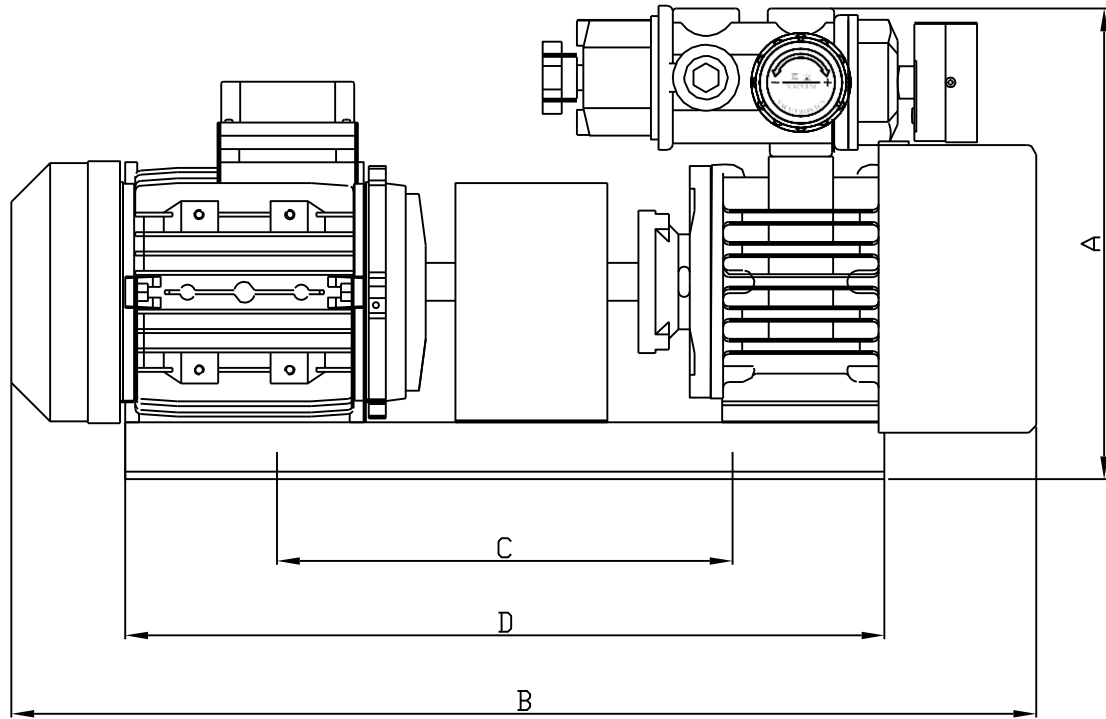

RV-40V Dimension (mm)

A	B	C	D	E	F	G	H	I	J	K	Weight
275	640	310	470	220	250	280	4	90	Φ11.3	PT 3/4	37Kgs

MODEL	RV-40V
Yililing Industrial Co., Ltd.	